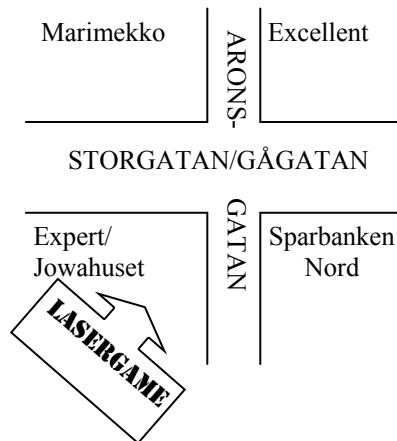

Ingång från lastkajen
parkeringen bakom
Expert

Lasergame i Piteå

Storgatan 45
941 32 Piteå
0911 188 98
www.lasergame.nu
dag@lasergame.nu

Vi finns på gågatan på baksidan av
Jowahuset, Storgatan 45.