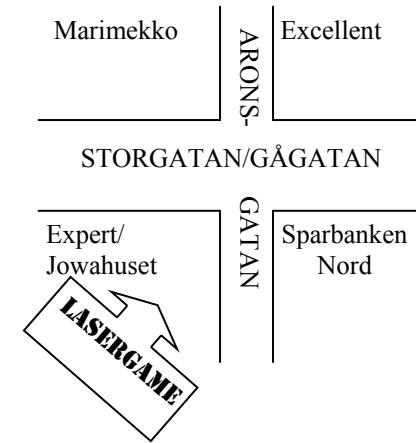

Ingång från lastkajen
parkeringen bakom
Expert

Lasergame i Piteå

Storgatan 45
941 32 Piteå
0911 188 98
www.lasergame.nu
dag@lasergame.nu

Vi finns på gågatan på baksidan av
Jowahuset, Storgatan 45.