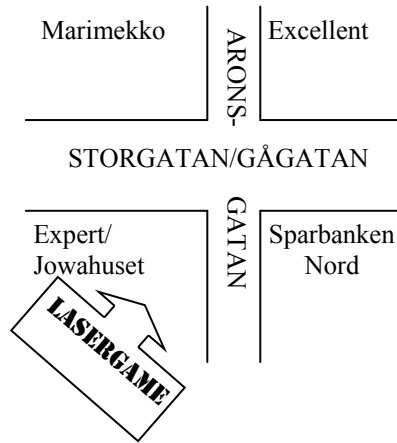

Lasergame i Piteå

Storgatan 45
941 32 Piteå
0911 188 98
www.lasergame.nu
dag@lasergame.nu

Vi finns på gågatan på baksidan av
Jowahuset, Storgatan 45.

Ingång från lastkajen
parkeringen bakom
Expert

Lasergame i Piteå

Storgatan 45
941 32 Piteå
0911 188 98
www.lasergame.nu
dag@lasergame.nu

Vi finns på gågatan på baksidan av
Jowahuset, Storgatan 45.