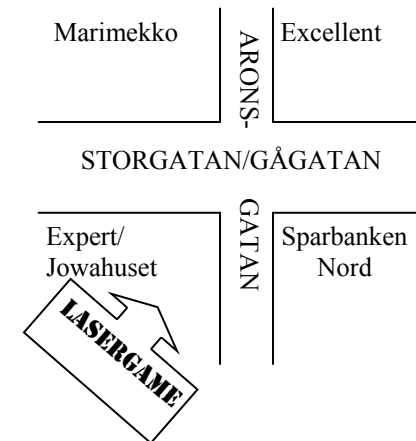

Ingång från lastkajen
parkeringen bakom
Expert